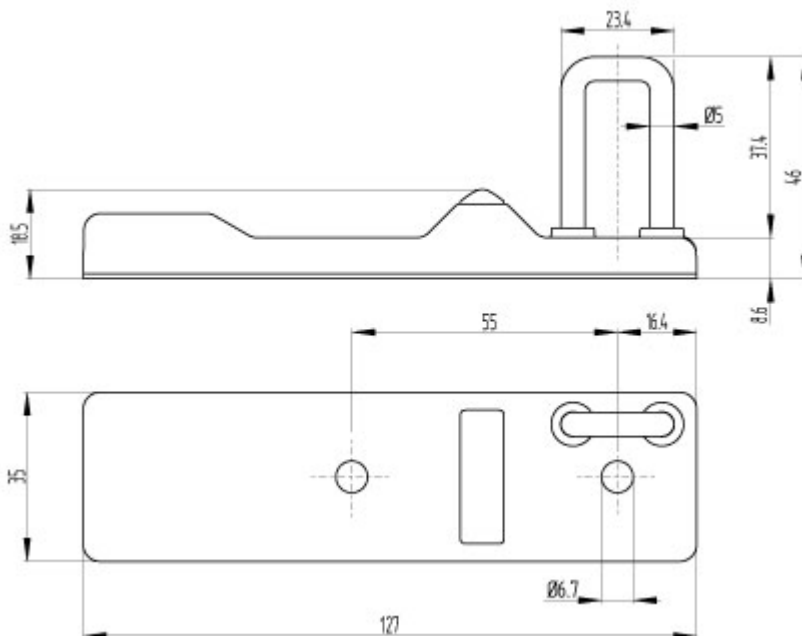

Instruções de funcionamento e Declaração de conformidade (fr) 134 kB, 04.10.2016

Code: mrl_az-azm300-b1_fr

Instruções de funcionamento e Declaração de conformidade (nl) 135 kB, 04.10.2016

Code: mrl_az-azm300-b1_nl

Instruções de funcionamento e Declaração de conformidade (pt) 133 kB, 06.01.2017

Code: mrl_az-azm300-b1_pt

Instruções de funcionamento e Declaração de conformidade (es) 128 kB, 22.08.2016

Code: mrl_az-azm300-b1_es

Instruções de funcionamento e Declaração de conformidade (cs) 130 kB, 17.06.2015

Code: mrl_az-azm300-b1_cs

Instruções de funcionamento e Declaração de conformidade (pl) 146 kB, 28.10.2016

Code: mrl_az-azn300-b1_pl

Instruções de funcionamento e Declaração de conformidade (sv) 117 kB, 17.06.2015

Code: mrl_az-azm300-b1_sv

Instruções de funcionamento e Declaração de conformidade (it) 130 kB, 23.08.2016

Code: mrl_az-azm300-b1_it

Instruções de funcionamento e Declaração de conformidade (jp) 167 kB, 12.05.2017

Code: mrl_az-azm300-b1_jp

Imagens

Desenho dimensional (Actuador)

K.A. Schmersal GmbH & Co. KG, Möddinghofe 30, D-42279 Wuppertal
Os dados e valores foram verificados exhaustivamente. Excluindo modificações técnicas e erros.
Generiert am 05.06.2018 - 19:10:46h Kasbase 3.3.0.F.64I